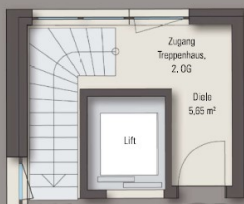

Haus 2 Wohnung 40 Dachgeschoss

Wohnfläche 135,98 m<sup>2</sup>

nutzbare Fläche 171,63 m<sup>2</sup>

Dachterrasse zu 1/2 35,65 m<sup>2</sup>

Maßstab 1 : 50

= 1m